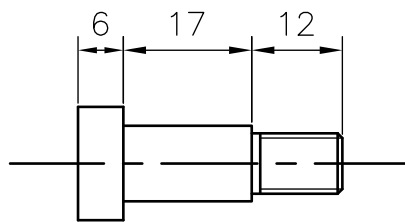

Rep 325 x 4

Rep 336 x 1

Rep 337 x 2

Matière : 42CD4T

	WGM Senior 67
Tirants fixation tête universelle	Echelle 1:1
	04 janvier 2018
	dessiné par E.T.