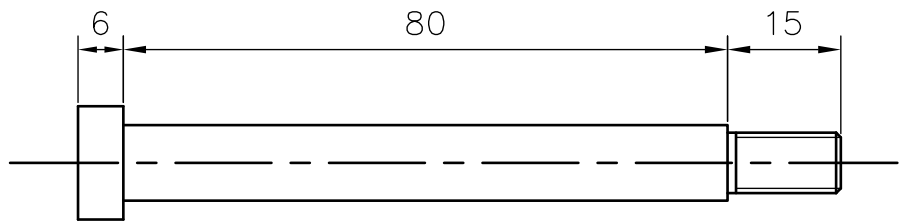

Rep 325 x 4

Rep 336 x 1

Rep 337 x 2

Matière : 42CD4T

	WGM Senior 67
Tirants fixation tête universelle	Echelle 1:1
	04 janvier 2018
	dessiné par E.T.