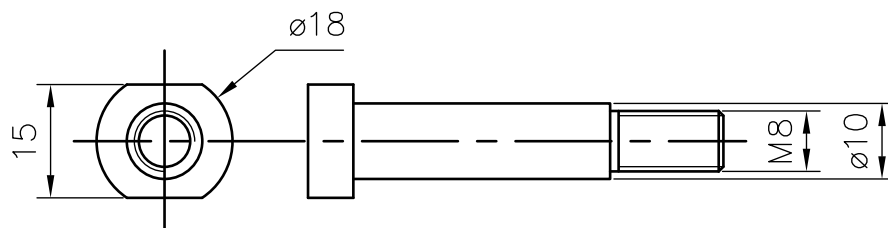

Rep 325 x 4

Rep 336 x 1

Rep 337 x 2

Matière : 42CD4T

	WGM Senior 67
Tirants fixation tête universelle	Echelle 1:1
	04 janvier 2018
	dessiné par E.T.