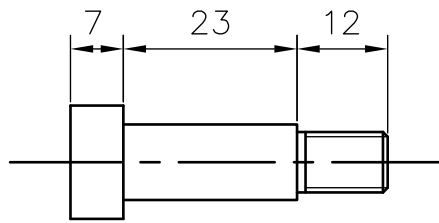

Rep 325 x 4

Rep 336 x 1

Rep 337 x 2

Matière : 42CD4T

	WGM Senior 67
Tirants fixation tête universelle	Echelle 1:1
	04 janvier 2018
	dessiné par E.T.